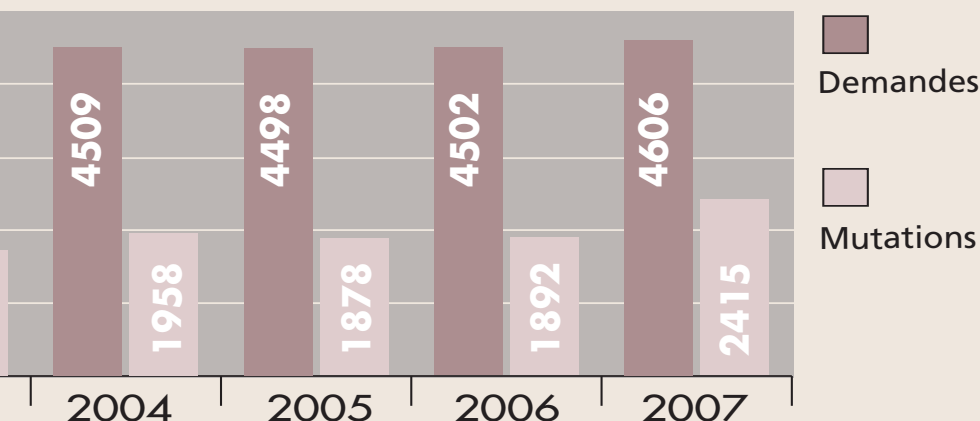

DEMANDES ET MUTATIONS

COMMENTAIRE

Le nombre de demandes est en progression lente mais constante, ceci depuis 2002. Le nombre de mutés connaît lui une progression spectaculaire cette année, après une période de quasi stagnation.

Un tiers des personnels de direction a demandé sa mutation ; la mobilité est réalité bien installée chez les personnels de direction.