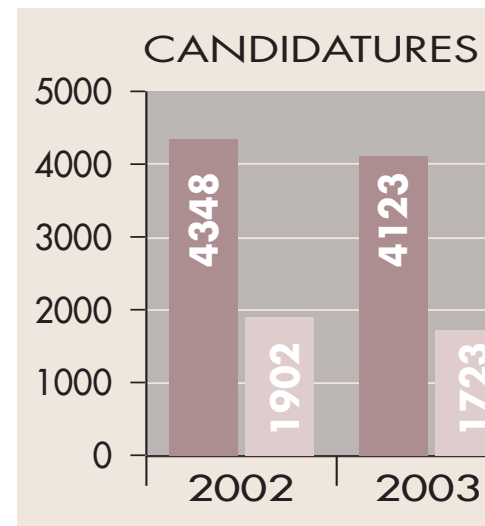

CHIFFRES GLOBAUX

4 606 dossiers étudiés, 2 415 mutations prononcées: