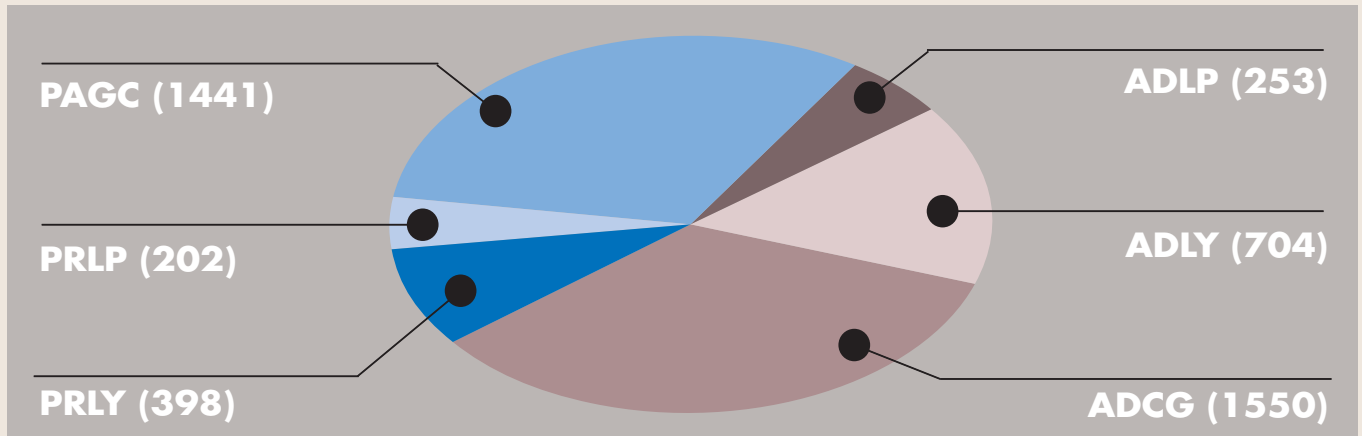

ANALYSE DES CANDIDATURES SELON L'EMPLOI DE DÉPART

ORIGINE D'EMPLOI DE DÉPART

45 % des demandes proviennent de chefs, 55 % d'adjoints ; ce sont les mêmes proportions que l'année passée.

A noter que 343 adjoints ayant trois années d'ancienneté ont demandé à muter soit près de la moitié de la promotion 2004. Si la mobilité est une réalité acceptée par le plus grand nombre, pour les nouveaux collègues elle est une évidence.

ANALYSE DES RÉSULTATS DES MUTATIONS

Le taux de satisfaction est en augmentation significative (52 %) grâce à des chaînes situées entre 2,4 et 2,5, ce qui est le signe d'une bonne maîtrise technique et d'une augmentation importante du nombre de postes vacants :

près de 700 contre 434 l'année précédente et 504 en 2005.

QUELQUES CHIFFRES EN VRAC

Une analyse plus poussée sera proposée dans le *Direction* du mois d'octobre :

- 17 % des personnels de direction vont changer d'établissement (contre 9 % l'année passée et 13 % en 2005).
- 53 % des adjoints candidats à mutation ont obtenu satisfaction, 718 sont devenus chefs (518 en 2006 et 498 en 2005), 454 ont obtenu un autre poste d'adjoint.
- 51 % des chefs candidats à mutation ont obtenu satisfaction, à 96 % sur des postes de chef.
- Proportion de femmes/hommes : 41 % des candidats sont des candidates, 41 % des mutés sont des femmes, l'équilibre parfait.