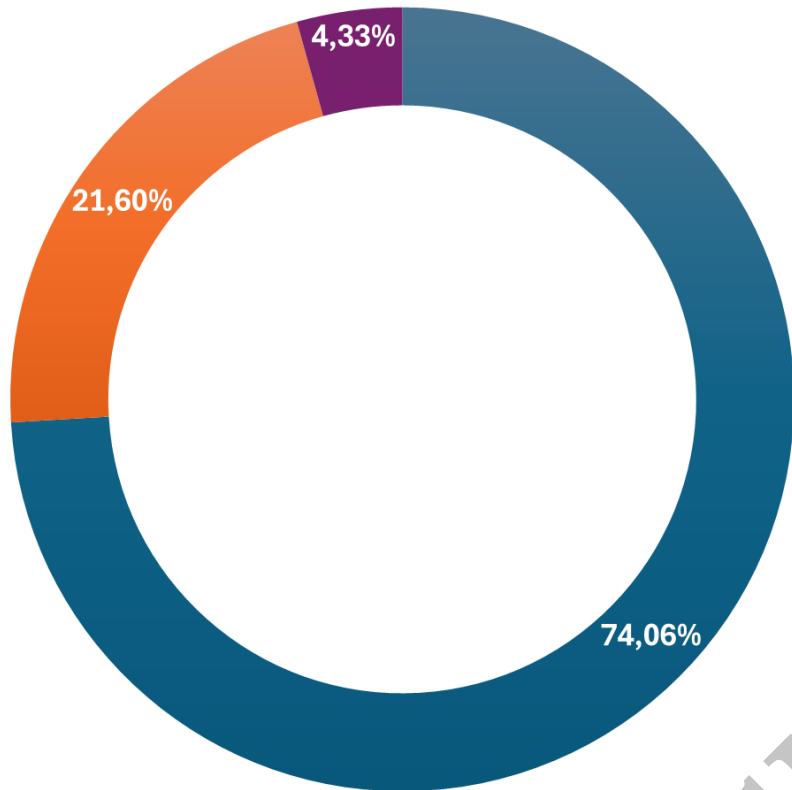

L'ORGANISATION DES GROUPES DE BESOIN : J'AI RÉUSSI À LES ORGANISER SUR ? COMMENT ?

- La TOTALITÉ du volume horaire
- Une PARTIE du volume horaire
- Je n'ai pas pu construire les groupes de besoin