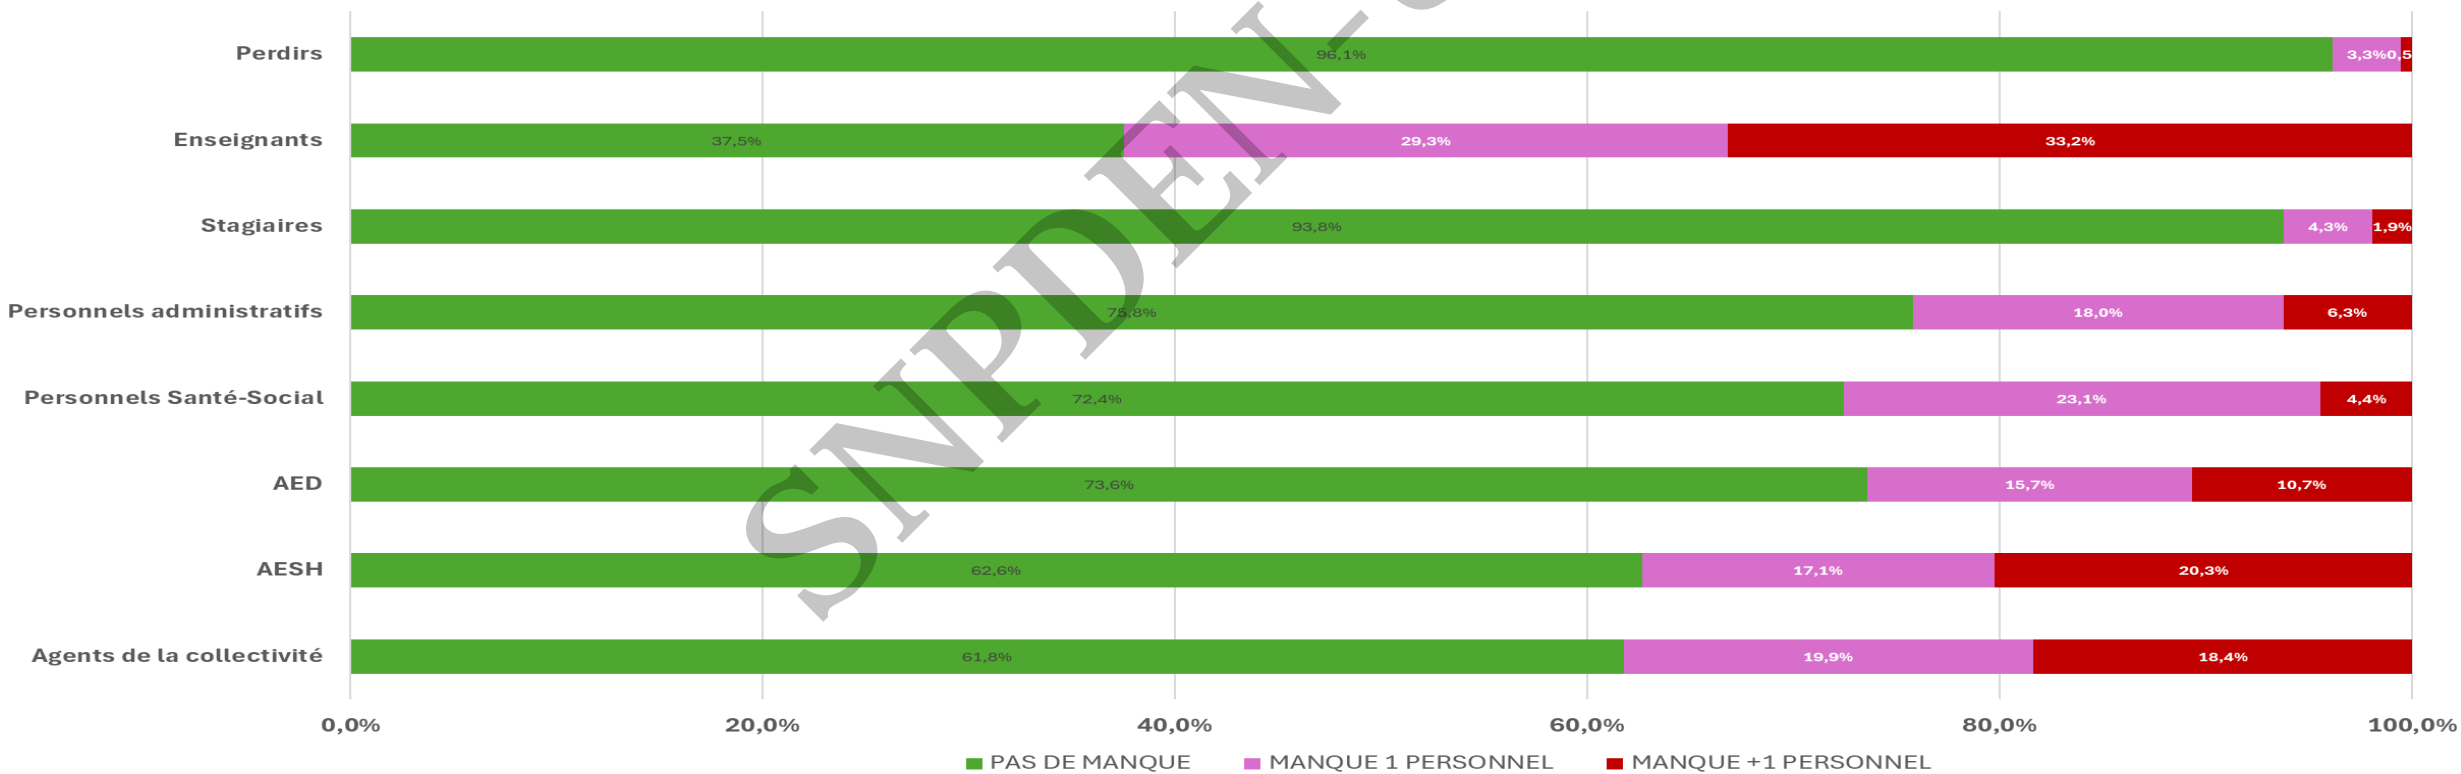

Conférence de presse Mercredi 11 septembre 2024

Quelques chiffres de la rentrée 2024

A horizontal bar at the bottom of the slide, divided into five colored segments: blue, orange, green, light blue, and purple.

Les nominations des personnels

NOMINATION DES ENSEIGNANTS : 2024 VS 2023

NOMINATION DES PERSONNELS À LA RENTRÉE 2024 (TOUT)

NOMINATION DES ENSEIGNANTS À LA RENTRÉE 2024 / 3 TEMPS

Les groupes de besoin

A horizontal bar at the bottom of the slide, divided into five colored segments: blue, orange, green, light blue, and purple.