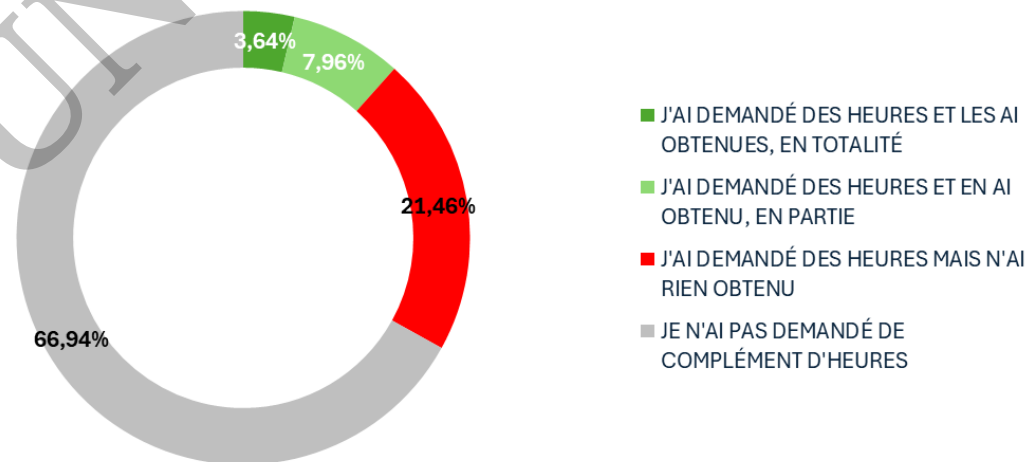

Les nominations des personnels

NOMINATION DES ENSEIGNANTS : 2024 VS 2023

NOMINATION DES PERSONNELS À LA RENTRÉE 2024 (TOUT)

NOMINATION DES ENSEIGNANTS À LA RENTRÉE 2024 / 3 TEMPS

Les groupes de besoin

A horizontal bar at the bottom of the slide, divided into five colored segments: blue, orange, green, light blue, and purple.

L'ORGANISATION DES GROUPES DE BESOIN : J'AI RÉUSSI À LES ORGANISER SUR ? COMMENT ?

- La TOTALITÉ du volume horaire
- Une PARTIE du volume horaire
- Je n'ai pas pu construire les groupes de besoin

- Groupes Homogènes
- Groupes Hétérogènes + Homogènes
- Groupes Hétérogènes

L'ORGANISATION DES GROUPES DE BESOIN : SELON LES ACADÉMIES, J'AI AJOUTÉ DES GROUPES...

L'ORGANISATION DES GROUPES DE BESOIN : JE DISPOSE DES HEURES NÉCESSAIRES...

L'ORGANISATION DES GROUPES DE BESOIN : J'AI DÛ RENONCER À DES DISPOSITIFS