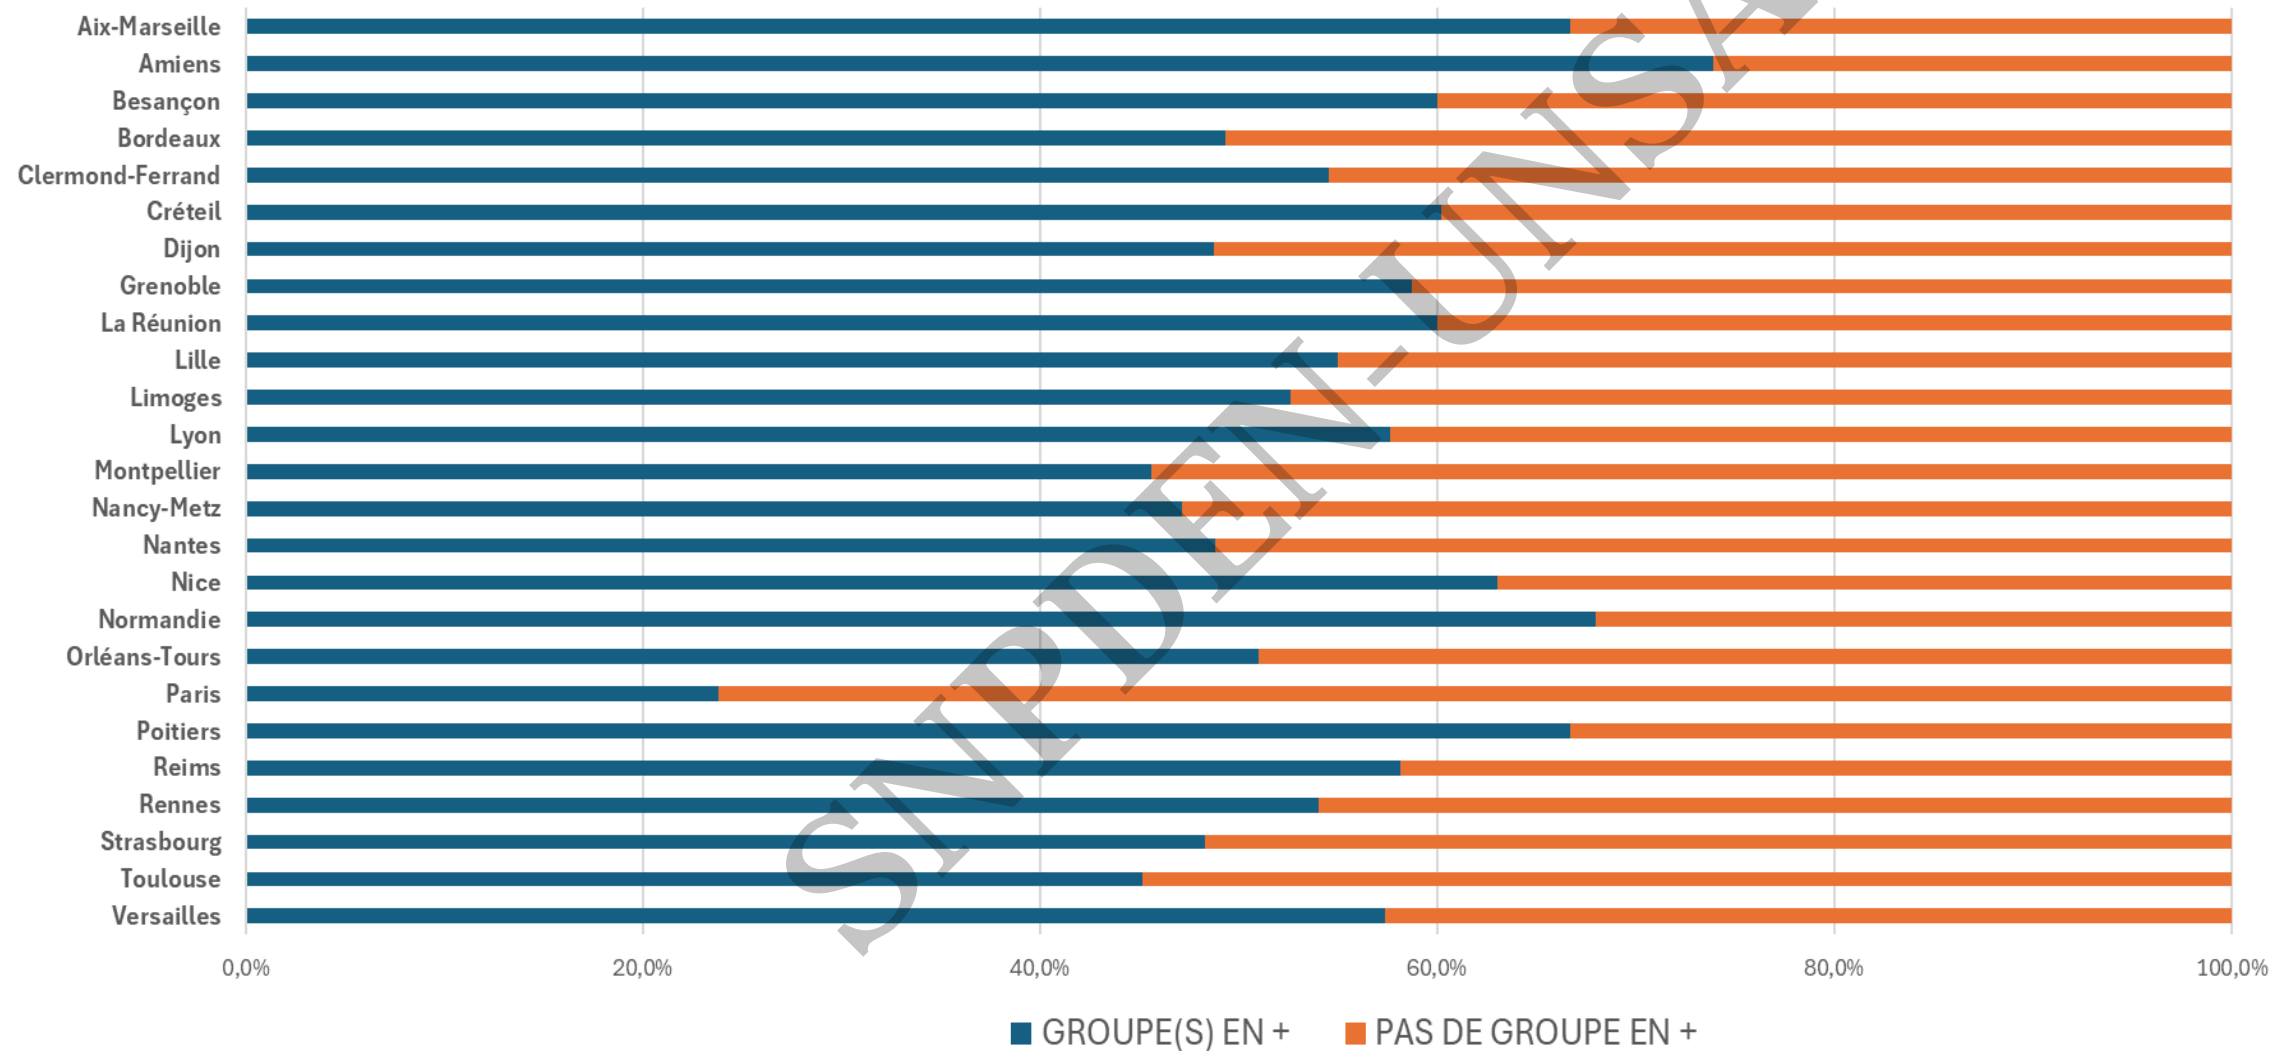

L'ORGANISATION DES GROUPES DE BESOIN : SELON LES ACADÉMIES, J'AI AJOUTÉ DES GROUPES...