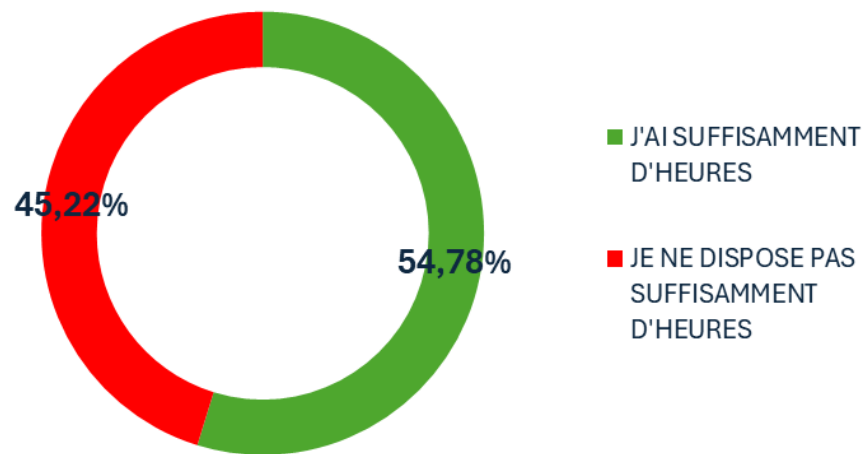

Les nominations des personnels

NOMINATION DES ENSEIGNANTS : 2024 VS 2023

NOMINATION DES PERSONNELS À LA RENTRÉE 2024 (TOUT)

NOMINATION DES ENSEIGNANTS À LA RENTRÉE 2024 / 3 TEMPS

Les groupes de besoin

A horizontal bar at the bottom of the slide, divided into five colored segments: blue, orange, green, light blue, and purple.

L'ORGANISATION DES GROUPES DE BESOIN : J'AI RÉUSSI À LES ORGANISER SUR ? COMMENT ?

- La TOTALITÉ du volume horaire
- Une PARTIE du volume horaire
- Je n'ai pas pu construire les groupes de besoin

- Groupes Homogènes
- Groupes Hétérogènes + Homogènes
- Groupes Hétérogènes

L'ORGANISATION DES GROUPES DE BESOIN : SELON LES ACADÉMIES, J'AI AJOUTÉ DES GROUPES...

L'ORGANISATION DES GROUPES DE BESOIN : JE DISPOSE DES HEURES NÉCESSAIRES...

L'ORGANISATION DES GROUPES DE BESOIN : J'AI DÛ RENONCER À DES DISPOSITIFS