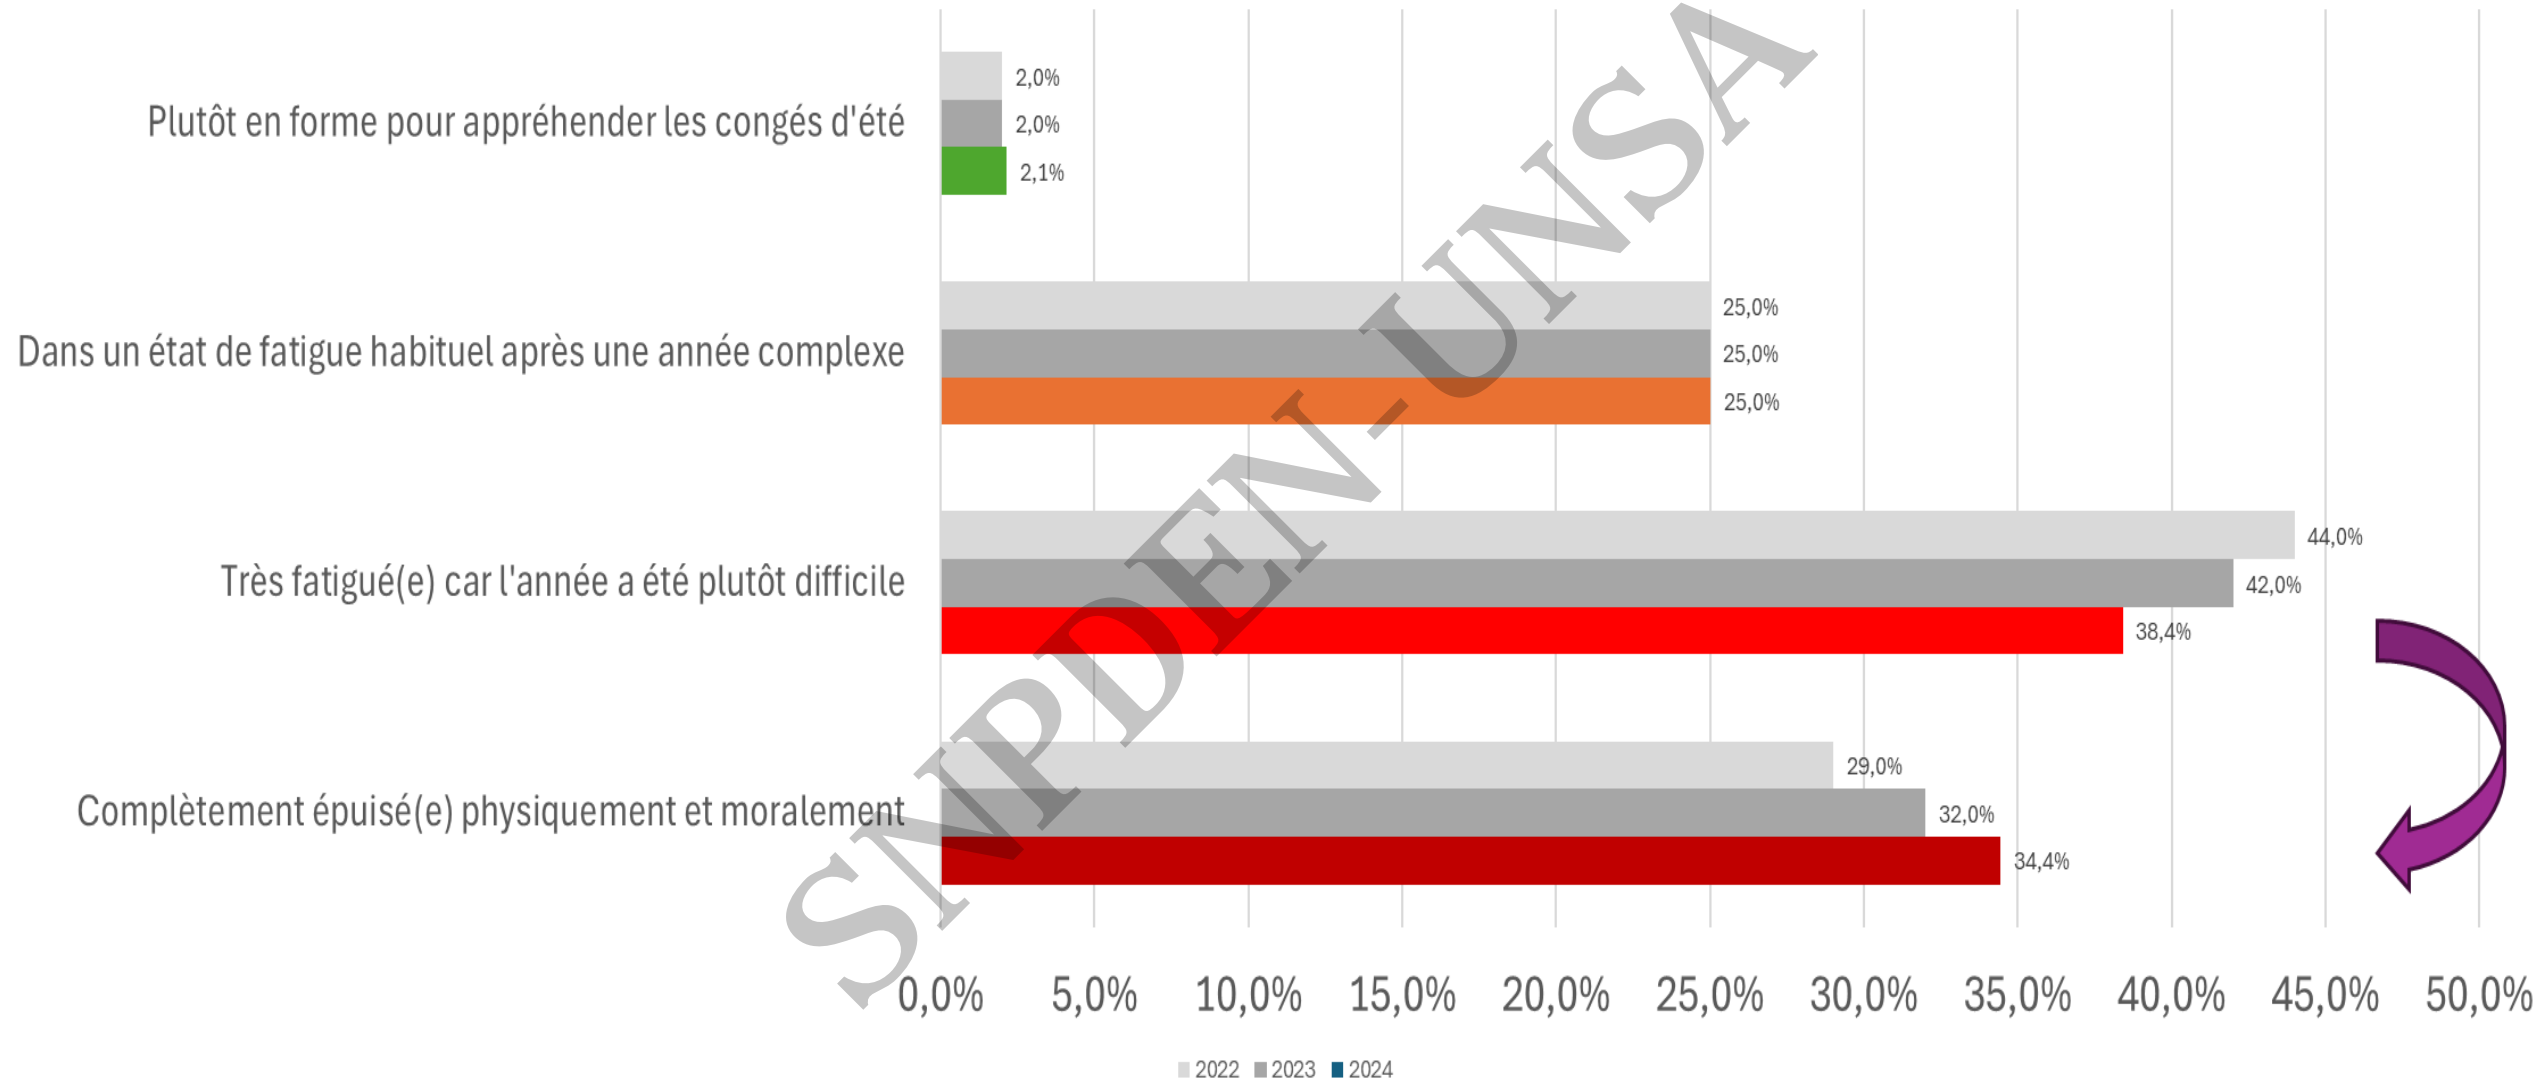

La proportion "RCD" dans cette dotation Pacte

LES DOTATIONS HSE DANS MON EPLE

Ma dotation HSE permet de couvrir mes besoins

Proportion enveloppe / an passé

Une profession « abîmée »

MON ÉTAT D'ESPRIT AVANT LES CONGÉS D'ÉTÉ

MON ÉTAT D'ESPRIT POUR ABORDER CETTE ANNÉE 2024