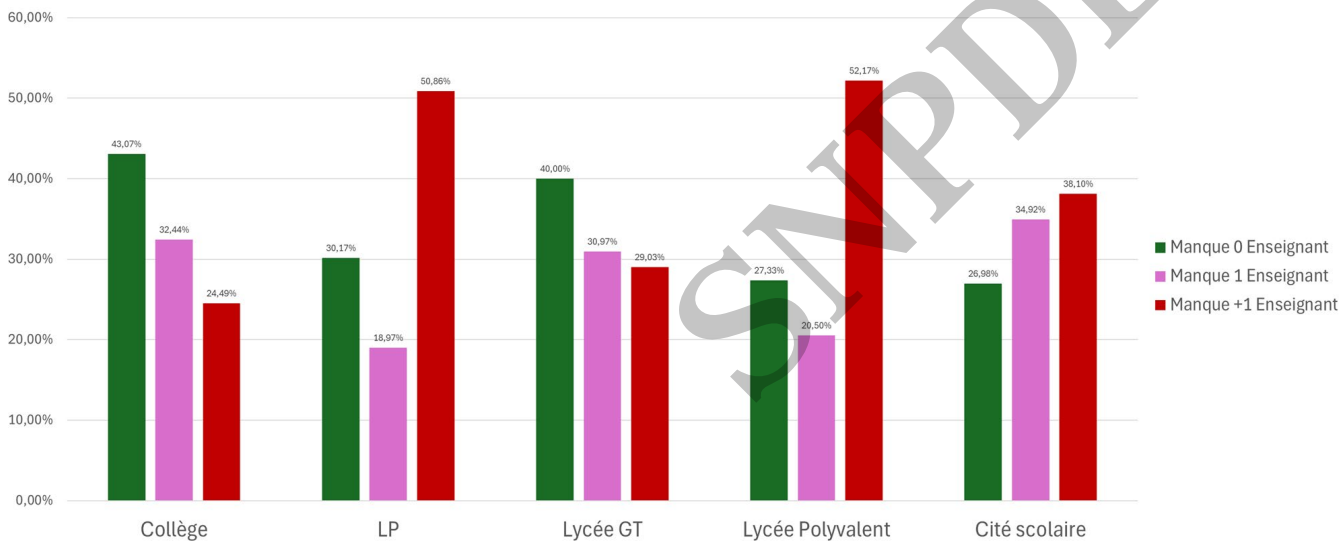

Conférence de presse Mercredi 11 septembre 2024

Quelques chiffres de la rentrée 2024

A horizontal bar at the bottom of the slide, divided into five colored segments: blue, orange, green, light blue, and purple.

Les nominations des personnels

NOMINATION DES ENSEIGNANTS : 2024 VS 2023

NOMINATION DES PERSONNELS À LA RENTRÉE 2024 (TOUT)

NOMINATION DES ENSEIGNANTS À LA RENTRÉE 2024 / 3 TEMPS

Les groupes de besoin

A horizontal bar at the bottom of the slide, divided into five colored segments: blue, orange, green, light blue, and purple.

L'ORGANISATION DES GROUPES DE BESOIN : J'AI RÉUSSI À LES ORGANISER SUR ? COMMENT ?

- La TOTALITÉ du volume horaire
- Une PARTIE du volume horaire
- Je n'ai pas pu construire les groupes de besoin

- Groupes Homogènes
- Groupes Hétérogènes + Homogènes
- Groupes Hétérogènes