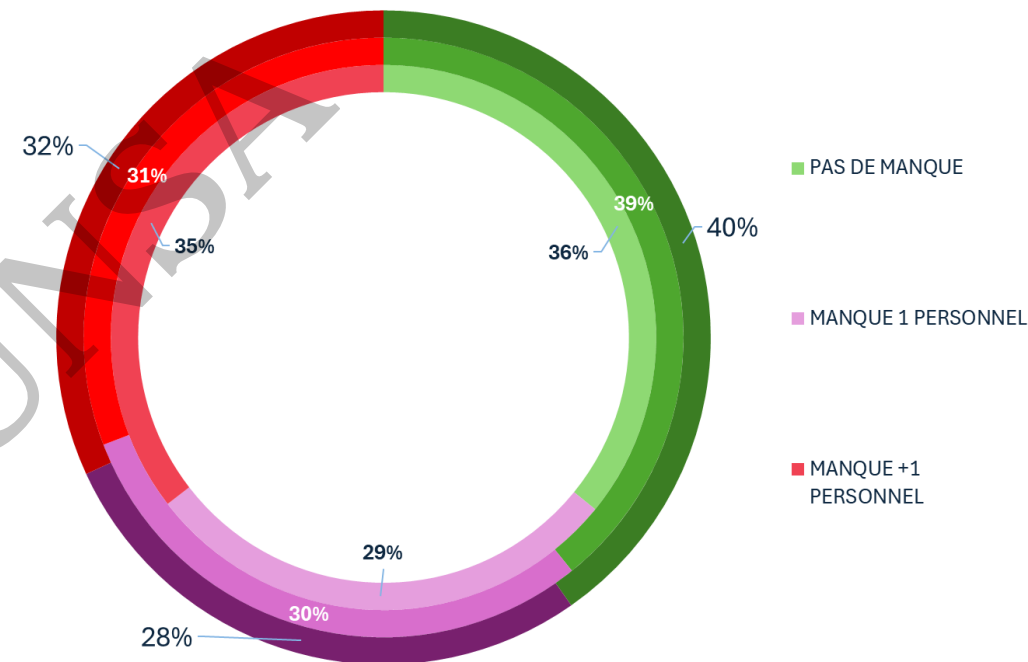

Conférence de presse Mercredi 11 septembre 2024

Quelques chiffres de la rentrée 2024

A horizontal bar at the bottom of the slide, divided into five colored segments: blue, orange, green, light blue, and purple.

Les nominations des personnels

NOMINATION DES ENSEIGNANTS : 2024 VS 2023

NOMINATION DES PERSONNELS À LA RENTRÉE 2024 (TOUT)

NOMINATION DES ENSEIGNANTS À LA RENTRÉE 2024 / 3 TEMPS

Les groupes de besoin

A horizontal bar at the bottom of the slide, divided into five colored segments: blue, orange, green, light blue, and purple.

L'ORGANISATION DES GROUPES DE BESOIN : J'AI RÉUSSI À LES ORGANISER SUR ? COMMENT ?

- La TOTALITÉ du volume horaire
- Une PARTIE du volume horaire
- Je n'ai pas pu construire les groupes de besoin

- Groupes Homogènes
- Groupes Hétérogènes + Homogènes
- Groupes Hétérogènes