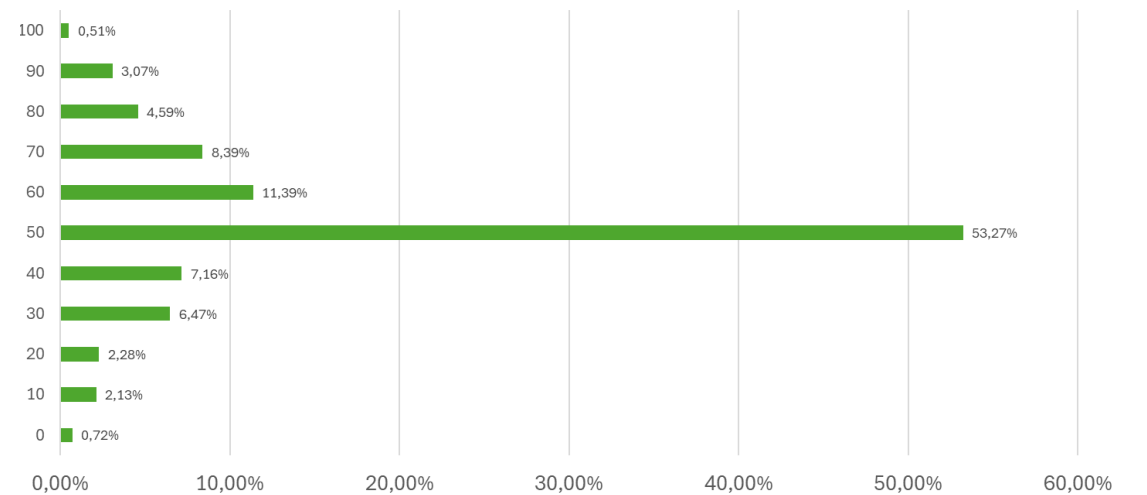

La proportion "RCD" dans cette dotation Pacte