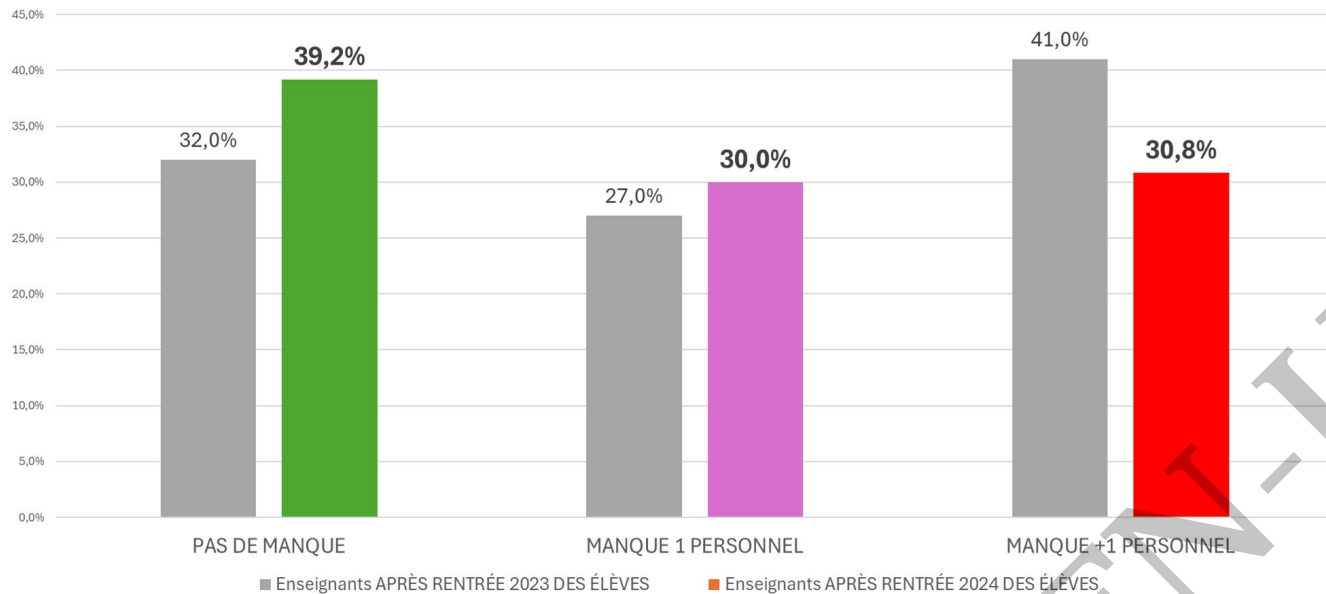

Conférence de presse Mercredi 11 septembre 2024

Quelques chiffres de la rentrée 2024

A horizontal bar at the bottom of the slide, divided into five colored segments: blue, orange, green, light blue, and purple.

Les nominations des personnels

NOMINATION DES ENSEIGNANTS : 2024 VS 2023

NOMINATION DES PERSONNELS À LA RENTRÉE 2024 (TOUT)

NOMINATION DES ENSEIGNANTS À LA RENTRÉE 2024 / 3 TEMPS

Les groupes de besoin

A horizontal bar at the bottom of the slide, divided into five colored segments: blue, orange, green, light blue, and purple.

L'ORGANISATION DES GROUPES DE BESOIN : J'AI RÉUSSI À LES ORGANISER SUR ? COMMENT ?

- La TOTALITÉ du volume horaire
- Une PARTIE du volume horaire
- Je n'ai pas pu construire les groupes de besoin

- Groupes Homogènes
- Groupes Hétérogènes + Homogènes
- Groupes Hétérogènes