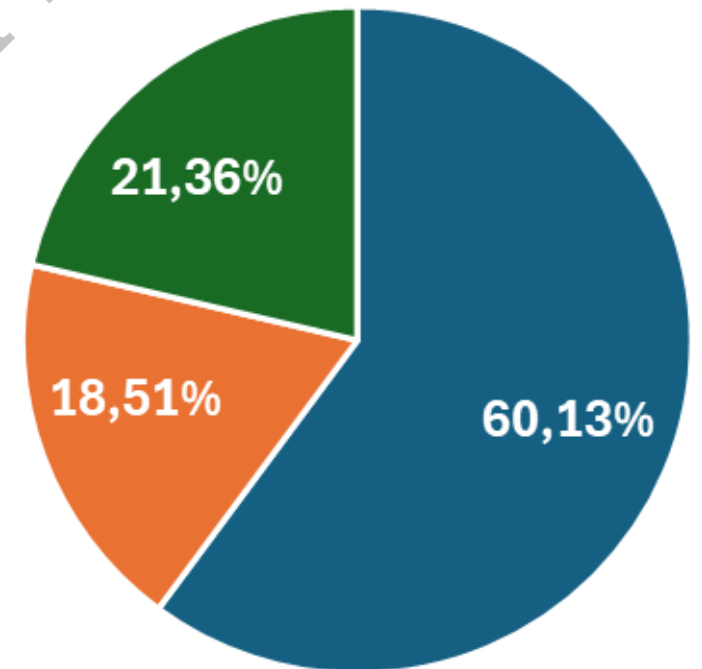

Conférence de presse Mercredi 11 septembre 2024

Quelques chiffres de la rentrée 2024

A horizontal bar at the bottom of the slide, divided into five colored segments: blue, orange, green, light blue, and purple.

Les nominations des personnels

NOMINATION DES ENSEIGNANTS : 2024 VS 2023

NOMINATION DES PERSONNELS À LA RENTRÉE 2024 (TOUT)

NOMINATION DES ENSEIGNANTS À LA RENTRÉE 2024 / 3 TEMPS

Les groupes de besoin

A horizontal bar at the bottom of the slide, divided into five colored segments: blue, orange, green, light blue, and purple.

L'ORGANISATION DES GROUPES DE BESOIN : J'AI RÉUSSI À LES ORGANISER SUR ? COMMENT ?

- La TOTALITÉ du volume horaire
- Une PARTIE du volume horaire
- Je n'ai pas pu construire les groupes de besoin

- Groupes Homogènes
- Groupes Hétérogènes + Homogènes
- Groupes Hétérogènes