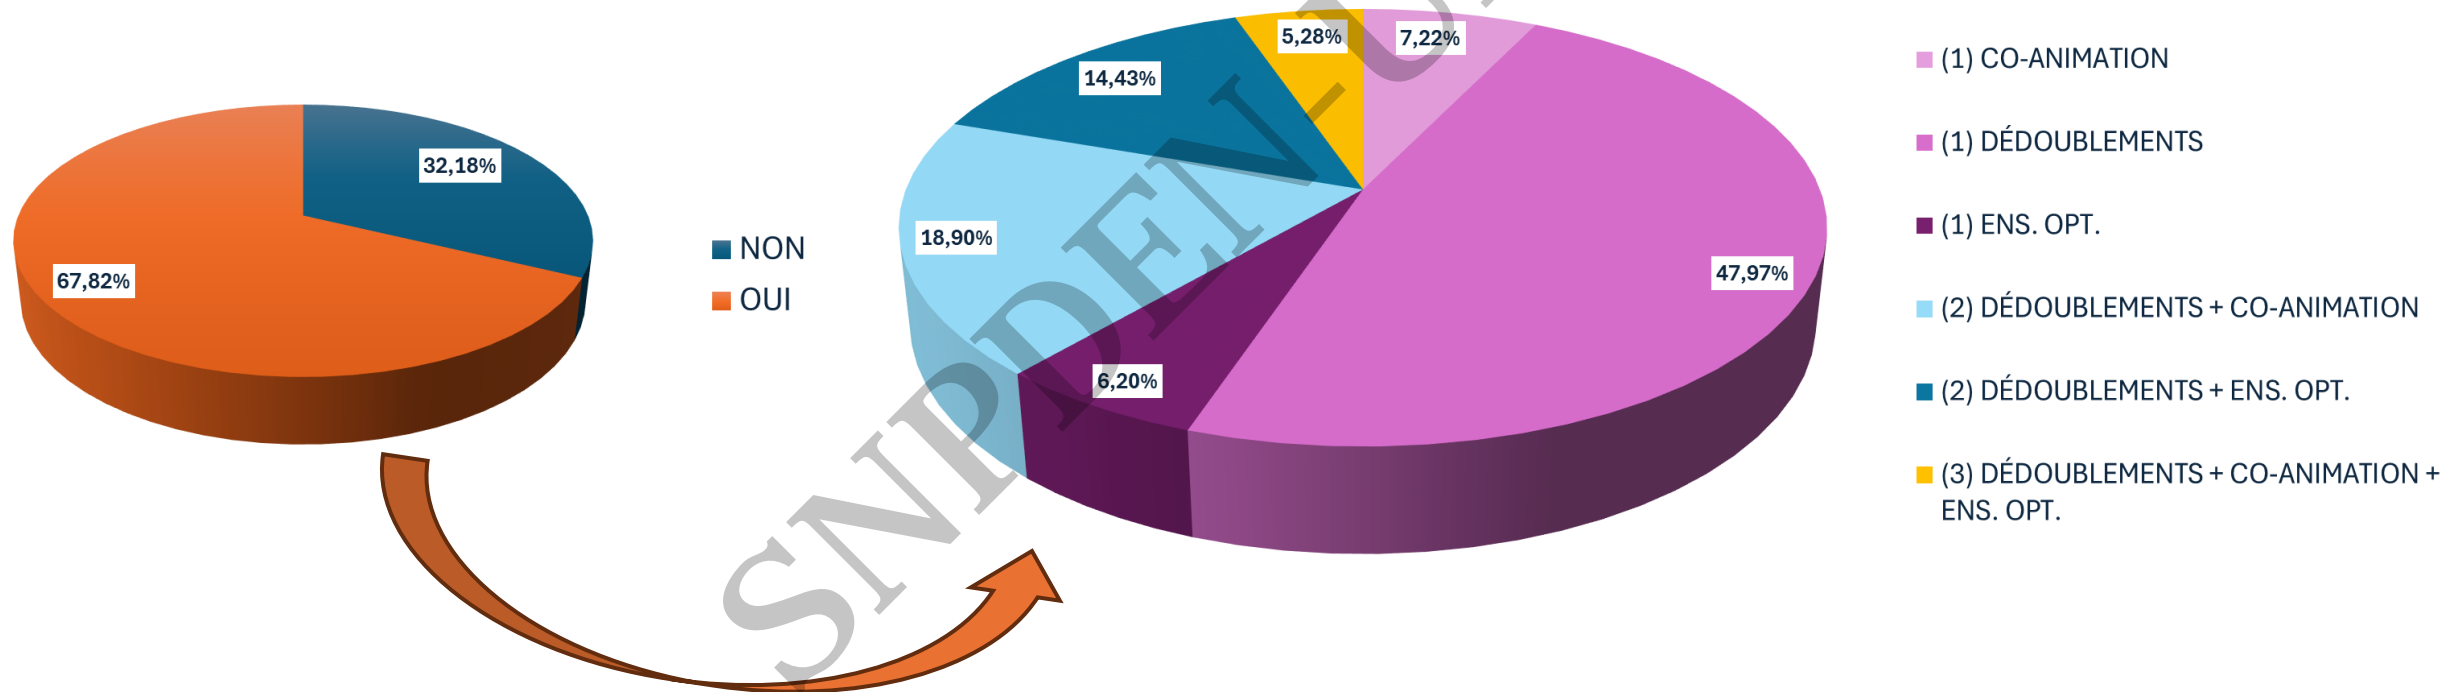

L'ORGANISATION DES GROUPES DE BESOIN : J'AI DÛ RENONCER À DES DISPOSITIFS