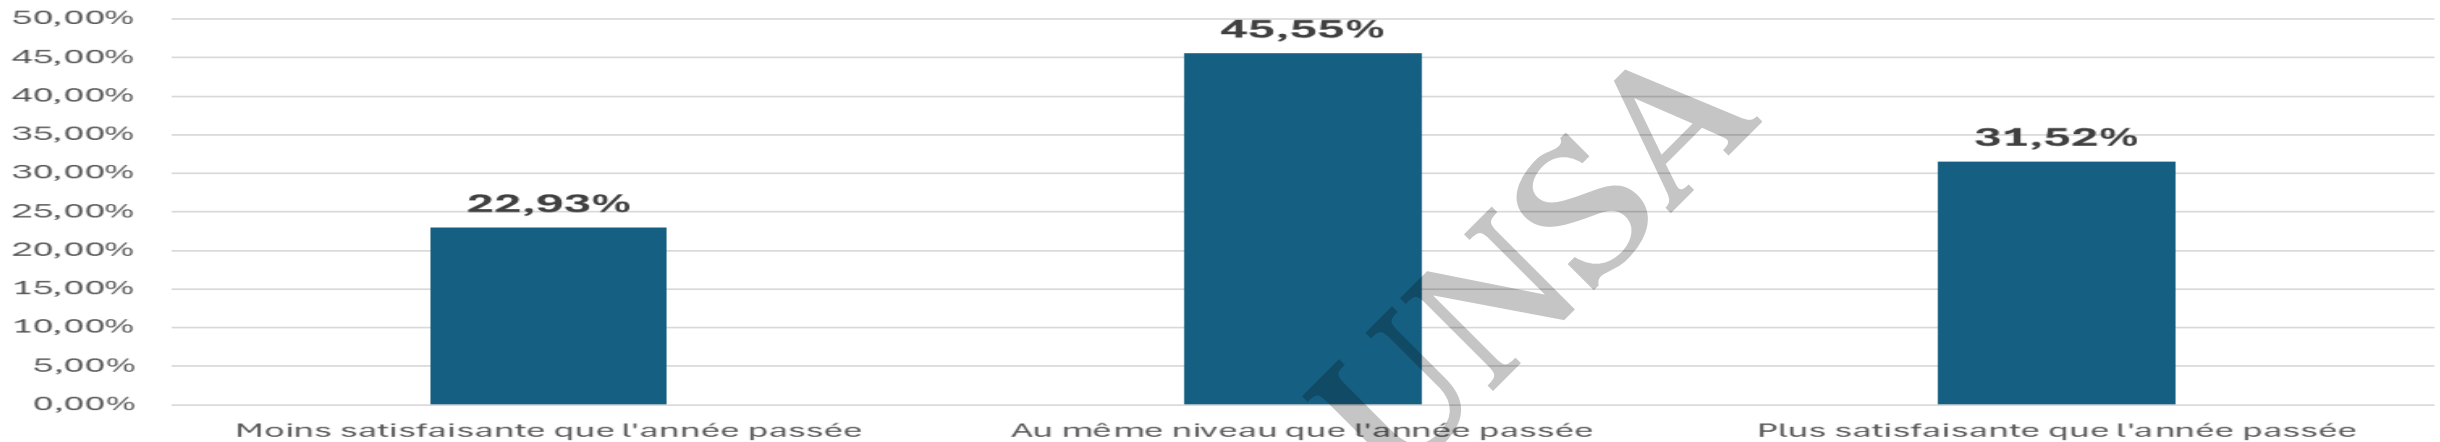

Conférence de presse Mercredi 11 septembre 2024

Quelques chiffres de la rentrée 2024

A horizontal bar at the bottom of the slide, divided into five colored segments: blue, orange, green, light blue, and purple.

Les nominations des personnels

NOMINATION DES ENSEIGNANTS : 2024 VS 2023

NOMINATION DES PERSONNELS À LA RENTRÉE 2024 (TOUT)

NOMINATION DES ENSEIGNANTS À LA RENTRÉE 2024 / 3 TEMPS

Les groupes de besoin

A horizontal bar at the bottom of the slide, divided into five colored segments: blue, orange, green, light blue, and purple.