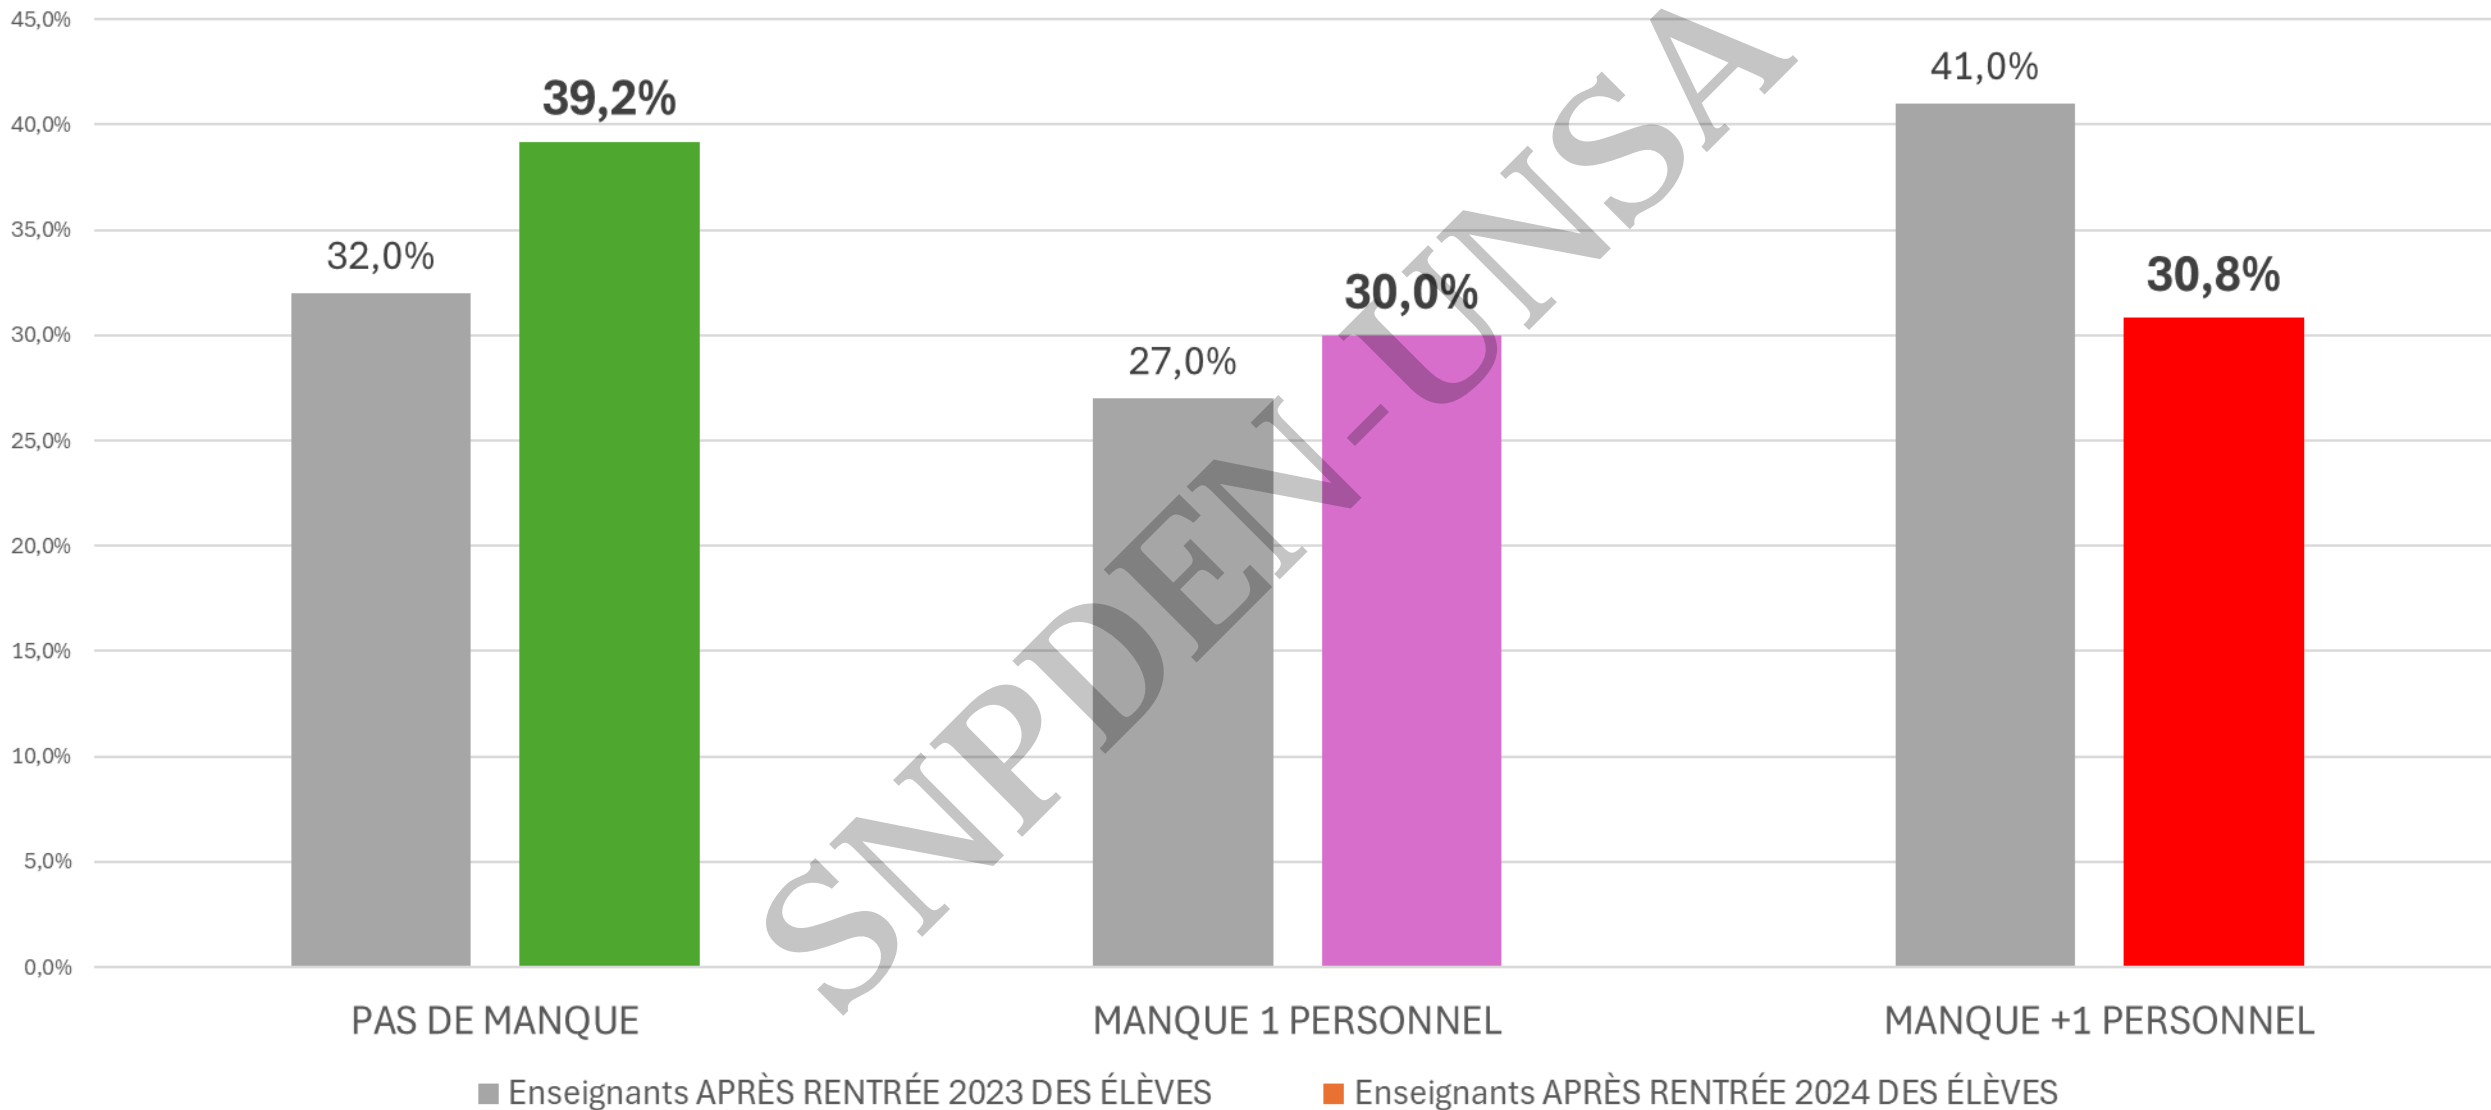

Conférence de presse Mercredi 11 septembre 2024

Quelques chiffres de la rentrée 2024

A horizontal bar at the bottom of the slide, divided into five colored segments: blue, orange, green, light blue, and purple.

Les nominations des personnels

NOMINATION DES ENSEIGNANTS : 2024 VS 2023

NOMINATION DES PERSONNELS À LA RENTRÉE 2024 (TOUT)

NOMINATION DES ENSEIGNANTS À LA RENTRÉE 2024 / 3 TEMPS

Les groupes de besoin

A horizontal bar at the bottom of the slide, divided into five colored segments: blue, orange, green, light blue, and purple.